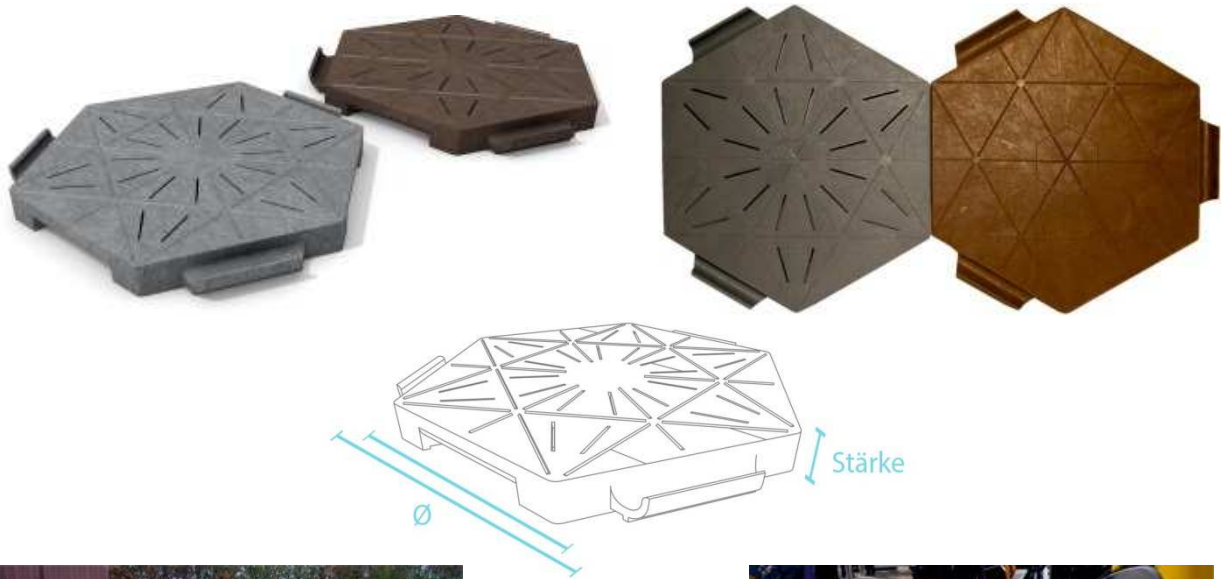

TERRASSEN

Terrassenbretter

Farbe : braun, schwarz

Material : Recycling PE

2,8 x 19,5 cm			
Länge (cm)	Farbe	Gewicht (kg)	Zahl/Pal.
100	[Color swatches: brown and black]	5.1	60
150		7.7	60
200		10.2	60
250		12.7	60
300		15.3	60

Hexagonal Platten

Farbe : braun, grau

Material : Recycling PE

Stärke 4 cm, mit Schlitz				
Ø (cm) äuss.	Ø (cm) inn.	Farbe	Gewicht (kg)	Zahl/Pal.
46	40		1.7	235

Stärke 4 cm, ohne Schlitz				
Ø (cm) äuss.	Ø (cm) inn.	Farbe	Gewicht (kg)	Zahl/Pal.
46	40		1.7	235