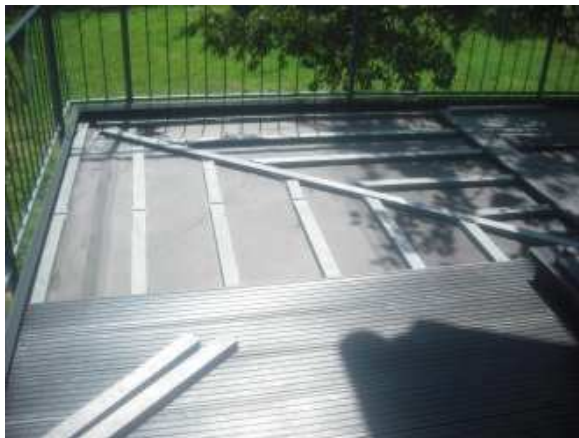

TERRASSEN

Terrassenbretter

Farbe : braun, schwarz

Material : Recycling PE

2,8 x 19,5 cm			
Länge (cm)	Farbe	Gewicht (kg)	Zahl/Pal.
100	[Color swatches: brown and black]	5.1	60
150		7.7	60
200		10.2	60
250		12.7	60
300		15.3	60

Hexagonal Platten

Farbe : braun, grau

Material : Recycling PE

Stärke 4 cm, mit Schlitz				
Ø (cm) äuss.	Ø (cm) inn.	Farbe	Gewicht (kg)	Zahl/Pal.
46	40		1.7	235

Stärke 4 cm, ohne Schlitz				
Ø (cm) äuss.	Ø (cm) inn.	Farbe	Gewicht (kg)	Zahl/Pal.
46	40		1.7	235